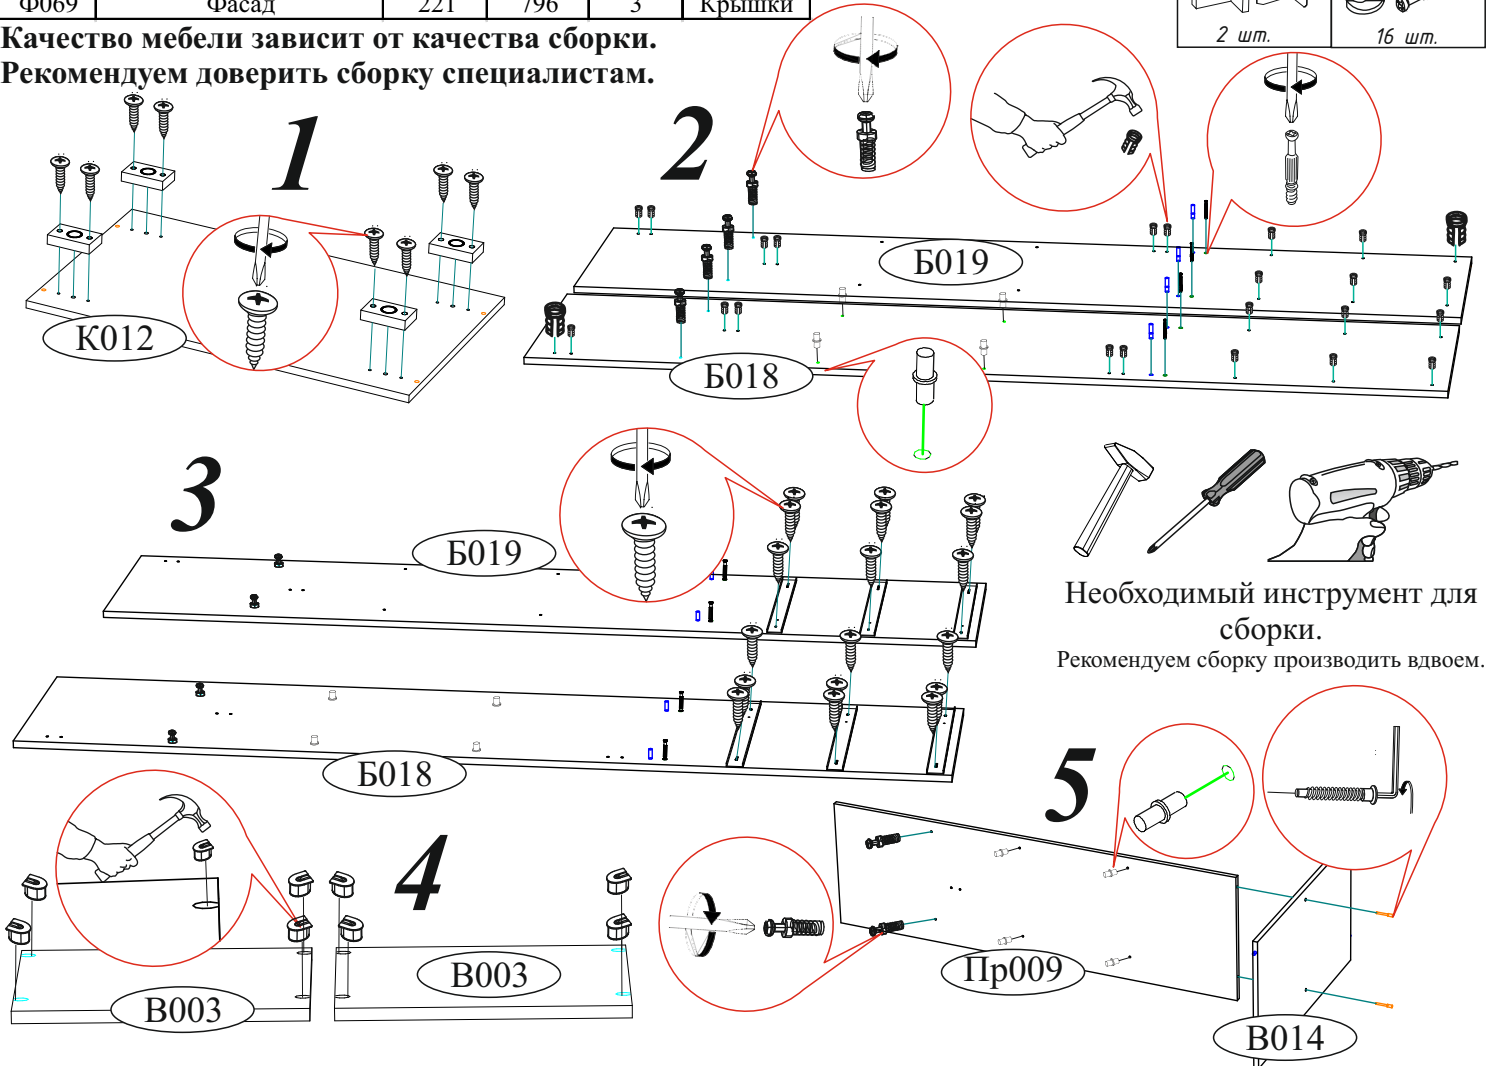

Комплектовочная ведомость

Поз.	Наименование	Длина	Ширина	Кол-во	Упаковка
Б018	Боковина	2124	440	1	Боковины
Б019	Боковина	2124	440	1	Боковины
Бр002	Брус соединительный	768		4	Крышки
Бя001	Бок ящика	98	400	2	Боковины
Бя005	Бок ящика	142	400	4	Боковины
В003	Вязка	376	440	2	Крышки
В014	Вязка	768	440	1	Крышки
Вя005	Вязка ящика	142	710	2	Крышки
Вя006	Вязка ящика	98	710	1	Крышки
К004	Крышка	802	460	1	Крышки
К012	Крышка	802	460	1	Крышки
Л003	ЛДВП	429	796	5	Крышки
Л014	ЛДВП	738	404	3	Крышки
П002	Полка	376	440	2	Боковины
Пл004	Планка	64	768	2	Крышки
Пр009	Перегородка	1438	440	1	Боковины
Ств094	Створка	1446	396	1	Боковины
Ств094	Створка	1446	396	1	Боковины
Т0002	Труба овальная	370	60	1	Боковины
Ф069	Фасад	221	796	3	Крышки

Гвоздь 2x20 100 шт.	Опора прямоугольная 20 мм. 4 шт.	Евровинт 6x50 22 шт.	Еврокюч 1 шт.
Эксцентриковая стяжка усиленная 8 шт.	Направляющая шариковая 400мм 3 компл.	Заглушка для эксцентрика 14 шт.	Заглушка для евровинта 10 шт.
Полкодержатель (хром) 8 шт.	Шкант 8x30 4 шт.	Шуруп 4x16 70 шт.	Заглушка технологическая ф5 12 шт.
Футорка для шурупа 4x16 24 шт.	Ручка BTS №15 8 шт.	Фланец овальный 16 мм. 2 шт.	Петля 4-х шарнирная накладная 6 шт.
		Навес угловой с заглушкой 2 шт.	Эксцентриковая стяжка 16 шт.

Качество мебели зависит от качества сборки.
Рекомендуем доверить сборку специалистам.

Необходимый инструмент для сборки.
Рекомендуем сборку производить вдвоем.

Уважаемый покупатель!

Убедительная просьба сохранять упаковку до полной сборки изделия!

В случае обнаружения брака/дефекта обязательно сфотографировать выявленный дефект и этикетку на упаковке. На фотографии должно быть четко видно: наименование изделия, дату изготовления и номер бригады. Претензии по качеству без фотографии этикетки не принимаются.

Цвет:	 12595V5K1AYZTT9 18075-01 00491019 18 0001	Центральная секция Либерти ПС-02 сонома/ венге	Дата изготовления 01.01.2018	ЕАС Бригада 1
		1/5	Тумба Срок службы 5 лет. Гарантия 24 мес. 02-102.003