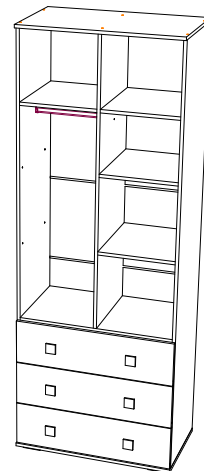

## Инструкция по сборке и эксплуатации мебели

Видео инструкция  
по сборке шкафа

Набор мебели для детской комнаты «Тренд»  
Шкаф для одежды ШК-07

Габаритные размеры  
Ширина (мм): 802  
Высота (мм): 2176  
Глубина (мм): 460

максимальная нагрузка  
на полку - 10 кг.  
на ящик - 10 кг.

Модуль универсальный,  
собирается как на левую,  
так и на правую сторону.