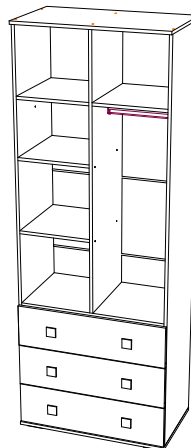

## Инструкция по сборке и эксплуатации мебели

Видео инструкция  
по сборке шкафа

Набор мебели для детской комнаты «Тренд»  
Шкаф для одежды ШК-07

Габаритные размеры  
Ширина (мм): 802  
Высота (мм): 2176  
Глубина (мм): 460

максимальная нагрузка  
на полку - 10 кг.  
на ящик - 10 кг.

Модуль универсальный,  
собирается как на левую,  
так и на правую сторону.